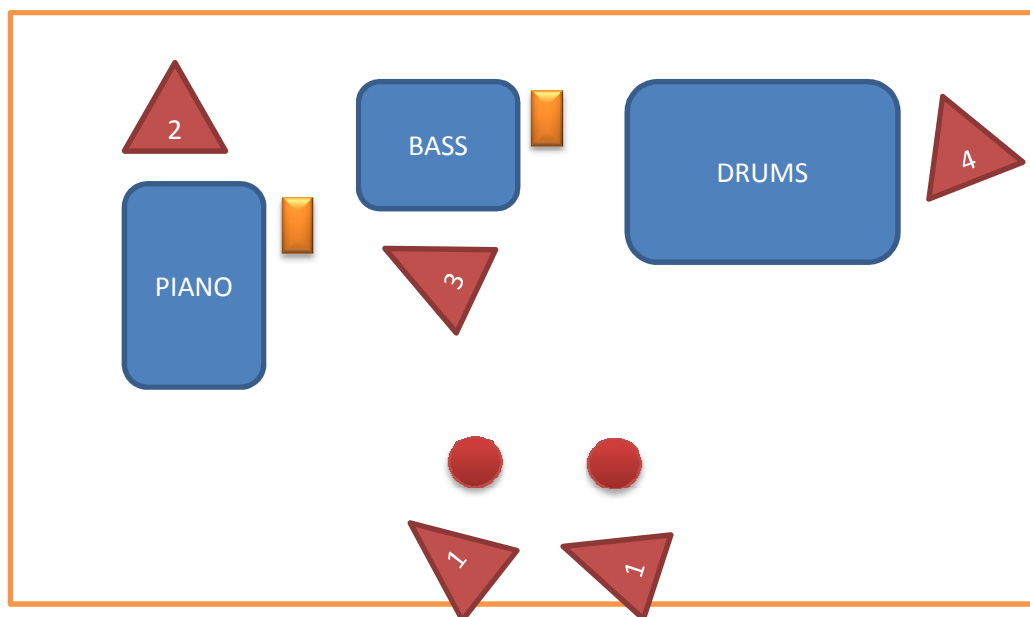

RAIDER TECNICO HOMENATGE A LA PARAULA

CH	DESC	MIC	INSERT
1	BOMBO	AKG D-112 / SENH 902	Comp
2	CAJA	SM 57	Comp
3	CHARLES	AKG C 430	
4	TOM 1	SENNHEISER 904	Comp+Gate
5	TOM BASE	SENNHEISER 904	Comp+Gate
6	O.H. L	AKG C 1000	
7	O.H. R	AKG C1000	
8	BASS	D.I.	Comp
9	BASS	AKG D 112	
10	KEY L	D.I.	
11	KEY R	D.I.	
12	VOZ 1	SM 58 / BETA 58	Comp
13	VOZ 2	SM 58 / BETA 58	Comp
14	FX 1 L	Reverb Larga	
15	FX 1 R		
16	FX 2 L	Reverb corta	
17	FX 2 R		
18	CD L		
19	CD R		

AUX	DESC		
1	VOCALS	MIX	PRE
2	PIANO	MIX	PRE
3	BASS	MIX	PRE
4	DRUMS	MIX	PRE
5	FX 1	SEND	POST
6	FX 2	SEND	POST
7			
8			

CUNA MONITOR TIPO PS15 o 2X PS10

TOMA DE CORRIENTE SCHUKO

MICRO + SOPORTE JIRafa